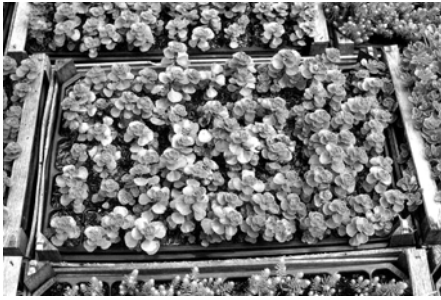

## Flachballenpflanzen FB 50

Art.-Nr. 8110 / 8120 / 8121 /  
8122 / 8140 / 8141 / 8150

In flachen Multi-Topfplatten vorkultivierte Sedum-Arten und Stauden; geeignet für die Bepflanzung dünn-schichtiger Extensivbegrünungen.

#### Flachballenpflanzen FB 50

In speziellen Flachballenplatten im Freiland und in einem für das Einsatzgebiet „Dach“ geeigneten Substrat, vorkultivierte Stauden.

Eine Platte enthält 50 Pflanzen einer Art. Die Zusammenstellung der Lieferung erfolgt anhand der jeweils aktuell verfügbaren Bestände als Auswahl aus den in der Pflanzenliste (siehe unten) genannten Sorten bzw. Arten.